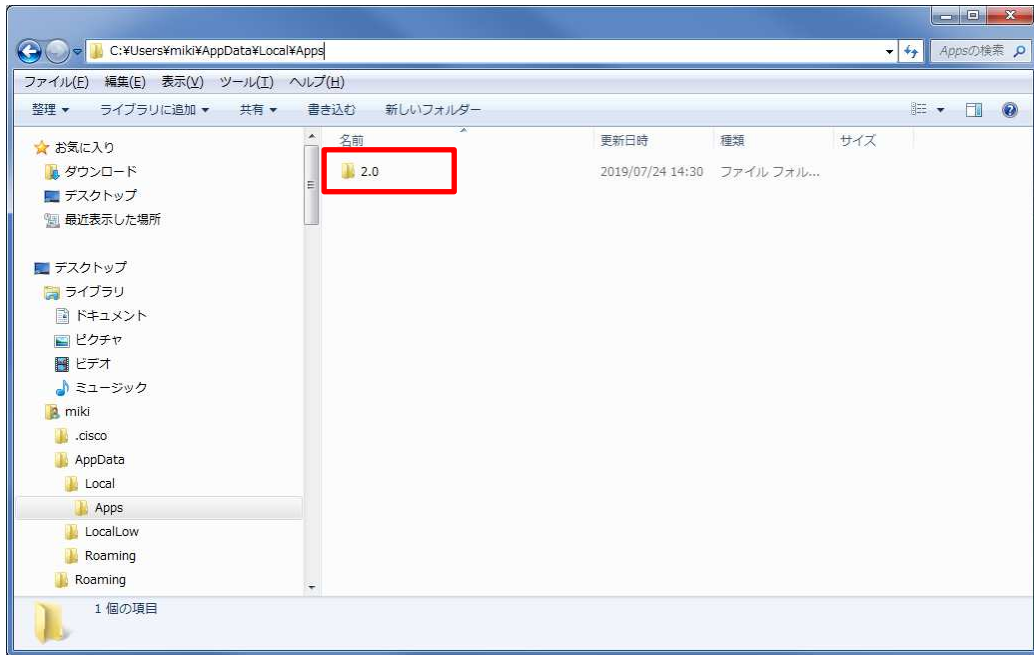

- ・対応方法 (原因 D) 原因 A、B、C 以外

原因 A・B・C 以外の場合は、キャッシュを削除すると解消するかも知れません。

※削除の操作は十分確認しながら実行してください。

システム操作に不慣れな方は、PC のスキルがある方に実行してもらってください。

1) エクスプローラで「%AppData%¥..¥Local¥Apps¥」フォルダを開く。(図 1)

フォルダ内の「2.0」フォルダを削除後、NICE みやすまオンラインシステムを起動。

図 1

2.Excel 作成時のエラー

- エラー表示

【エラーが発生しました。】

- 原因

Excel がインストールされていない。もしくは、Excel の Ver.が古い。

- 対応方法

Excel をインストール。

Excel の Ver.が古い場合は、NICE みやすまオンラインシステムの動作環境に記載している Ver.の Excel をインストール。

3.物件が消えた

- 物件一覧画面から物件が消えた
※物件削除は行っていない。

- 原因
物件を「非表示」に設定した。

- 対応方法
下記の手順にて物件の「非表示」設定を解除する。

1) 物件一覧画面の「検索条件」の横にある「表示する」をクリック。(図1)

図1

2) 検索条件が表示。