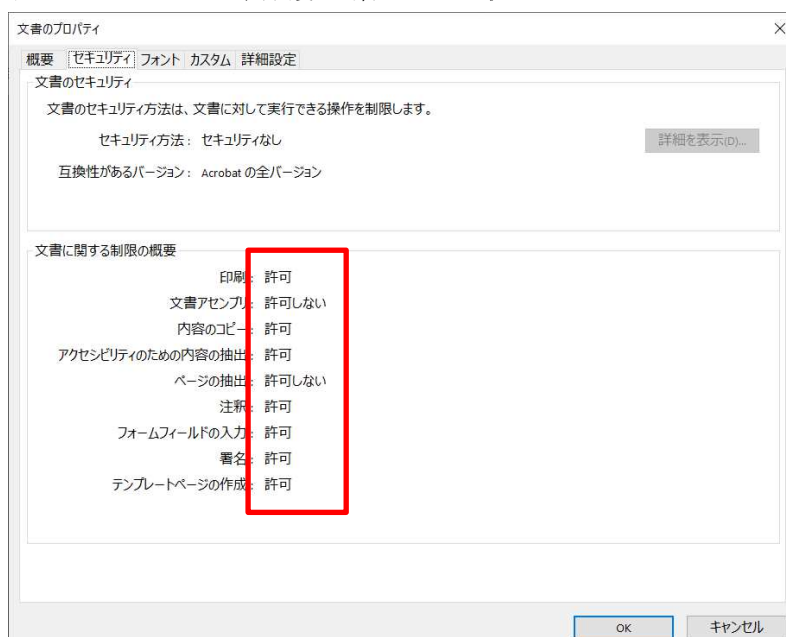

図 2 セキュリティ保護が解除された状態