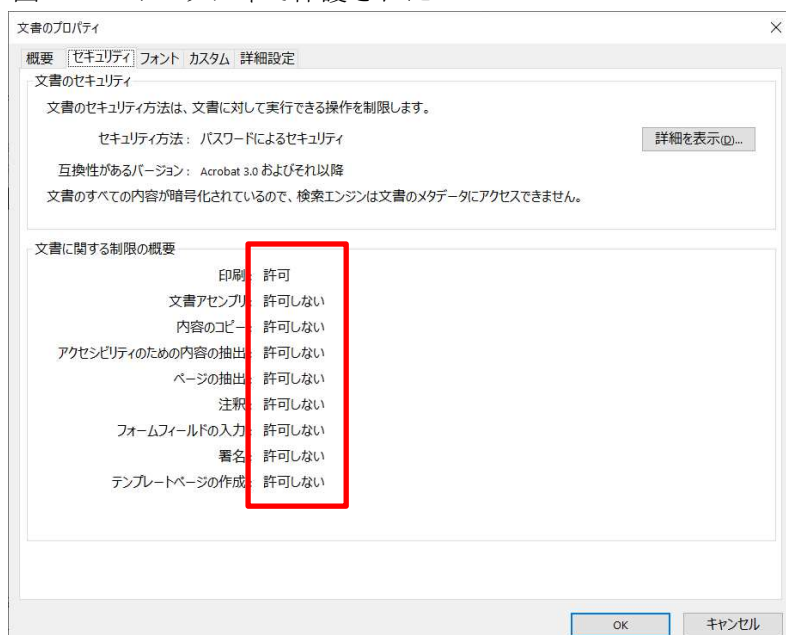

4. PDF をファイル一覧にアップロードできない

・エラー表示

【エラーが発生しました。】

・原因

PDF ファイルがセキュリティで保護されている。

PDF の「文書のプロパティ」でセキュリティ保護されていないか確認する。

㈱井上書院のデジタル版フラット仕様書で作成した場合も同様のエラーとなります。

図 1 セキュリティで保護された PDF